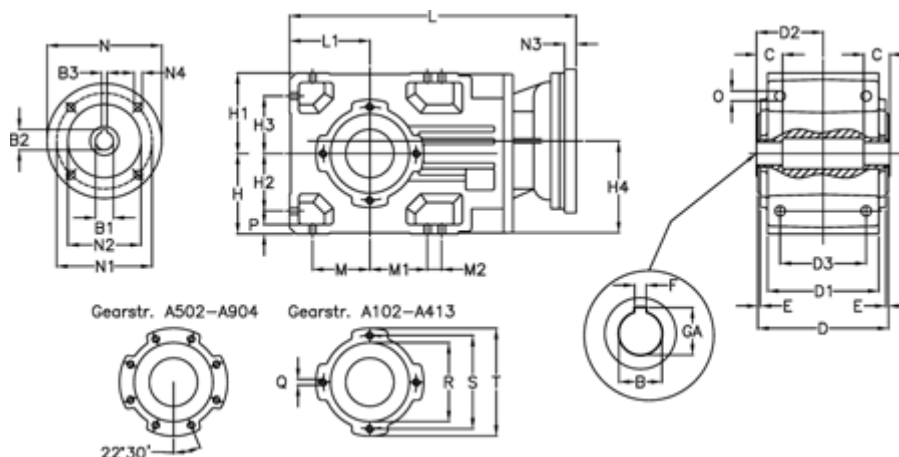

Varenummer: 29600100853235  
 Beskrivelse: Keglehjulsgear A102UH25-8,5-P90B5

## Mål

B	= 25	D2 = 60.0	H3 = 50.0	N1 = 165	S = 100
B1	= 24	D3 = 75	H4 = 83.0	N2 = 130	T = 120
B2	= 27.3	E = 3.0	L = 302.0	N3 = 0	
B3	= 8	F = 8	L1 = 70	N4 = M10x12	
Betegnelse	= A102UH25-xx-P90 B5	GA = 28.3	M = 50.0	O = 9.5	
C	= 18	H = 70	M1 = 50.0	P = 9	
D	= 117	H1 = 70	M2 = 0	Q = M8x12	
D1	= 95	H2 = 50.0	N = 200	R = 80	